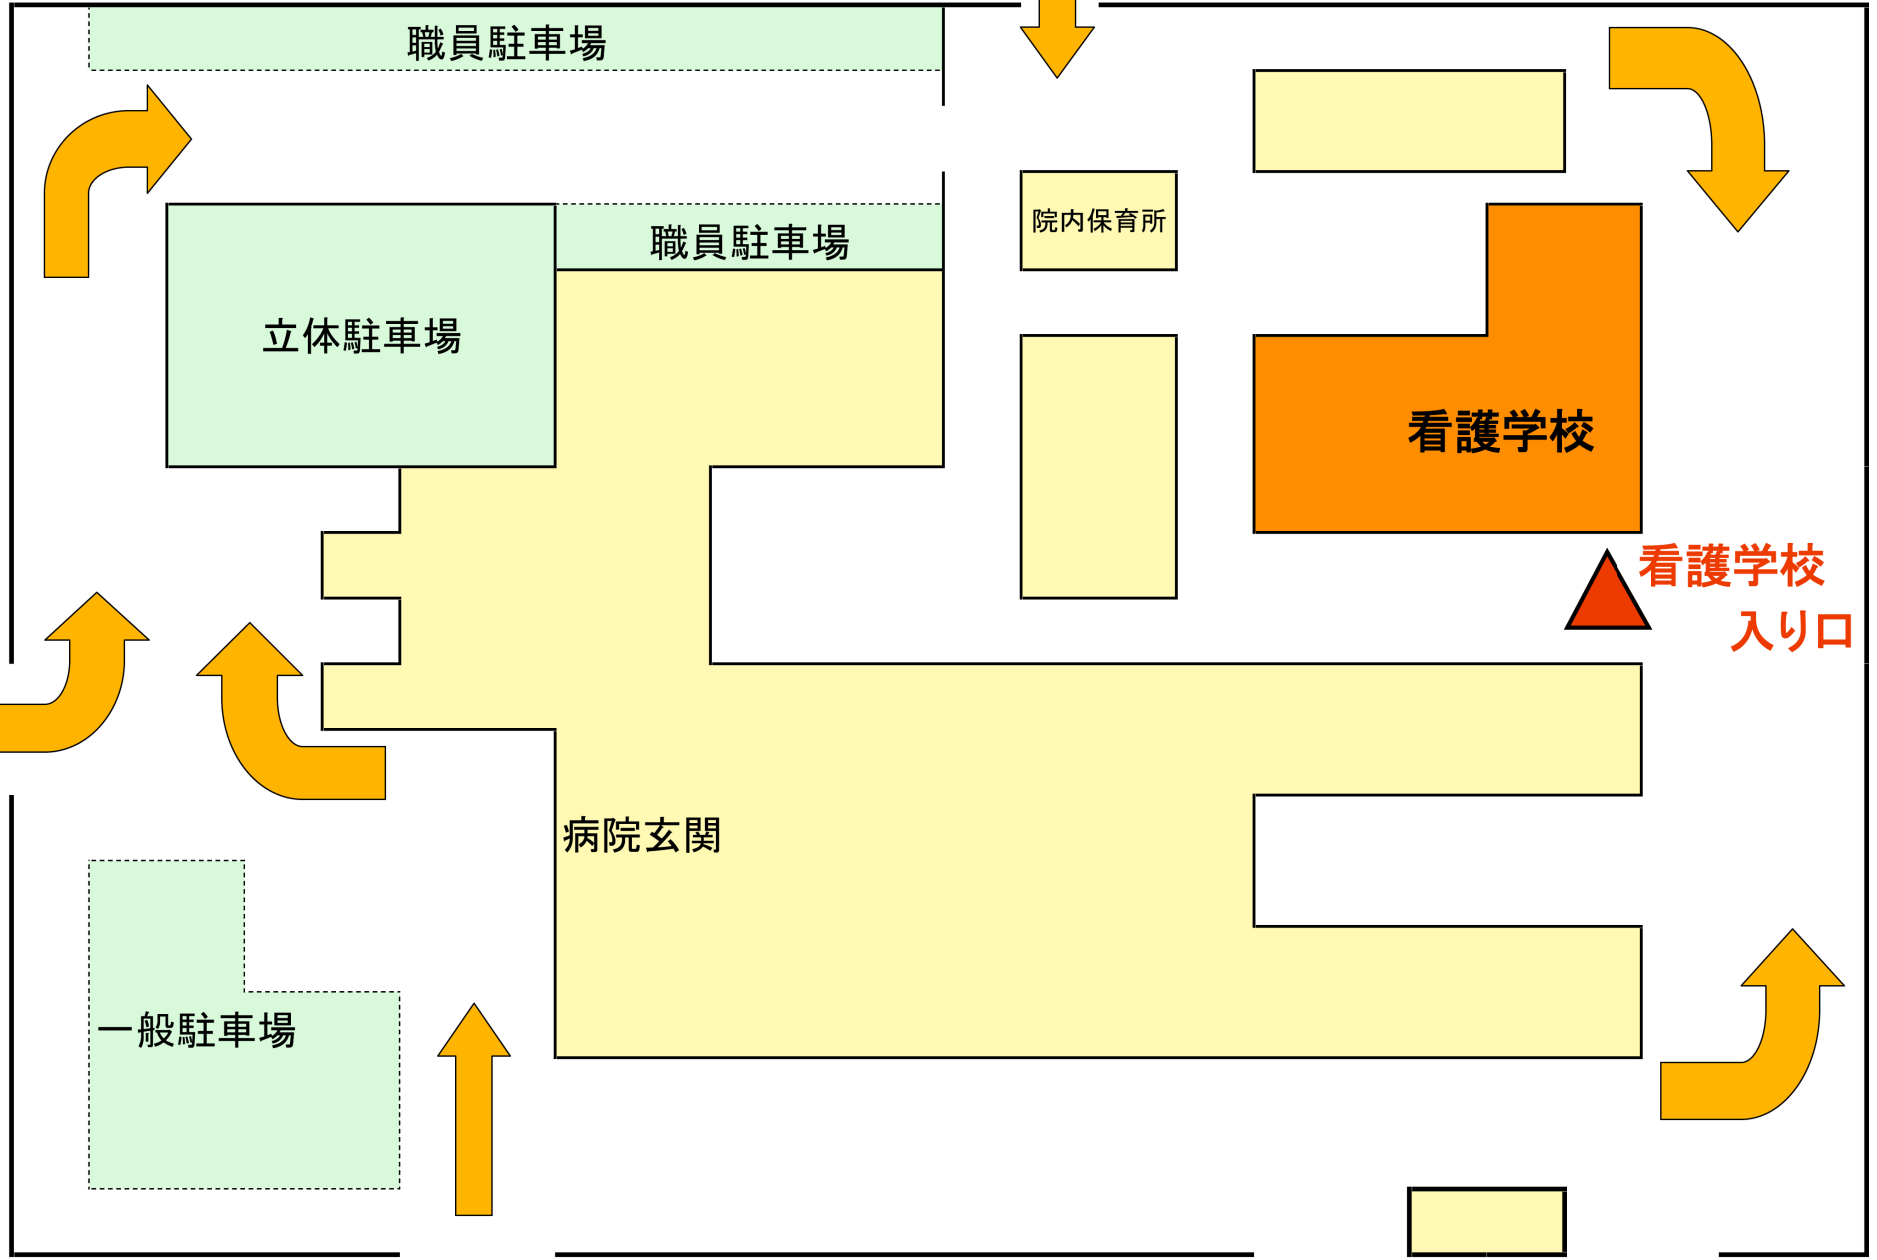

県立姫路東高校

職員駐車場

職員駐車場

立体駐車場

院内保育所

看護学校

看護学校  
入り口

お城側の道路

病院玄関

一般駐車場

正面入り口

救急入り口

出口

淳心学院