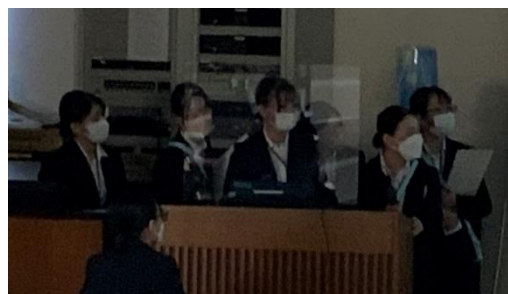

# 2022年度 翠颯祭の様子

今年も一般公開は出来ませんでしたが、感染対策を行いながら学校内で開催しました

テーマ：UNITE～**団結**～

学校祭を通し一致団結しようという意味を込めました

1日目：学習発表会

1年生&2年生：  
これまでの学び・看護へ活かすこと  
3年生：ケーススタディ

1.2年生の学びは

これまでの知識の振り

返りにもなりますね！

3年生のケーススタディは実習での学びを理論に結び付けて

看護を深めているのでとても勉強になります！