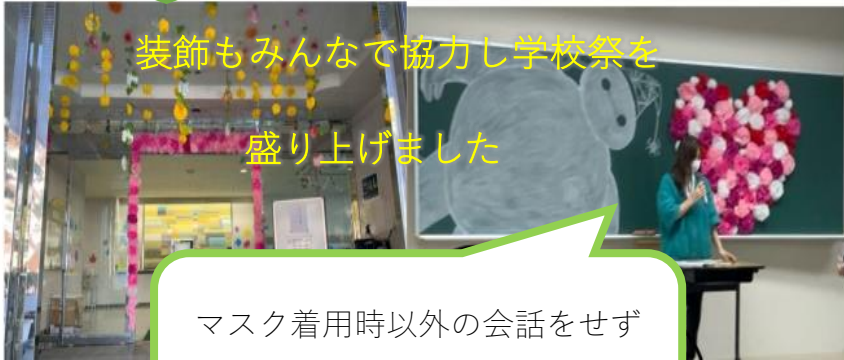

# 2022年度 翠颯祭の様子

今年も一般公開は出来ませんでしたが、感染対策を行いながら学校内で開催しました

テーマ：UNITE～**団結**～

学校祭を通し一致団結しようという意味を込めました

1日目：学習発表会

1年生&2年生：  
これまでの学び・看護へ活かすこと  
3年生：ケーススタディ

1.2年生の学びは

これまでの知識の振り

返りにもなりますね！

3年生のケーススタディは実習での学びを理論に結び付けて

看護を深めているのでとても勉強になります！

# 地域のキッチンカー♡

2日目：学生交流・イベント

装飾もみんなで協力し学校祭を  
盛り上げました

マスク着用時以外の会話をせず  
感染対策を行いました

♡拍手で応援♡

☆キレッキレのDANCE☆

ゲーム：豆つまみ

黙々と真剣に・・・熱い戦いが繰り