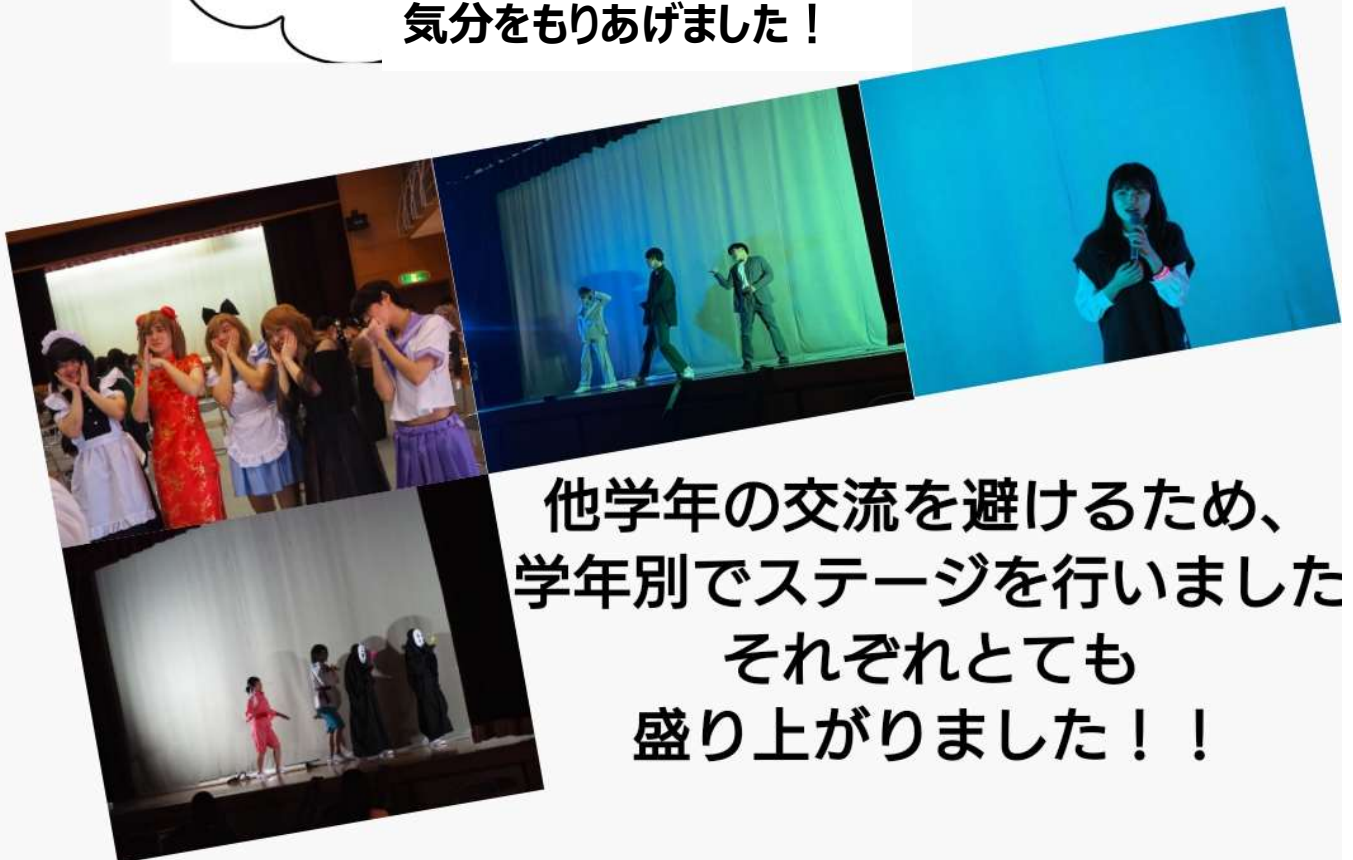

すい

さつ

翠颯祭

今年も一般公開は中止となりましたが、感染対策を行いながら開催しました

テーマ：Plus Ultra

前向きに、何事も一生懸命にこなしていくこと、看護師になるという夢に向かって一人ひとり突き進んでいこうという意味を込めました

先生と生徒が協力して
装飾に力を入れ

気分を盛りあげました！

他学年の交流を避けるため、
学年別でステージを行いました
それぞれとても
盛り上がりました！！

ステージの様子♪

見ている人はマスクを
着用し、声を出さずに
拍手やライトで盛り上
げ観賞していました

※撮影の時のみマスクを外す場面も
ありましたが、言葉を発さず撮影し、
終わり次第マスク着用です

初の試み、ウォークラリー

数人のグループに別れ、地域を散策しながらコースを
頑張って歩きました